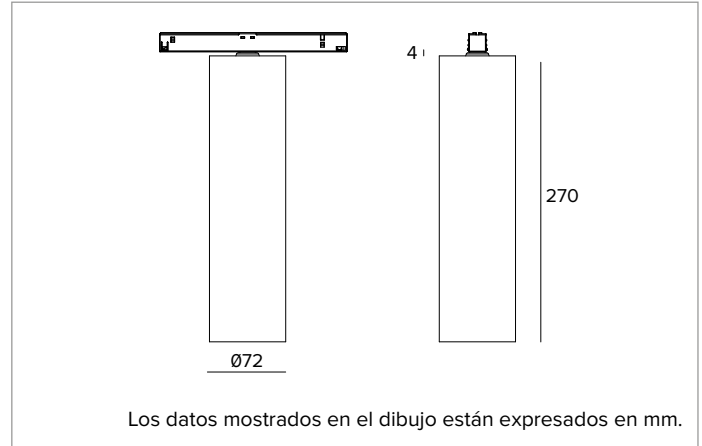

### Luminaria profesional para fuentes LED de luz directa, alimentada a muy baja tensión

	2700K	H(m)	D(m)	Emax(lx)		
	Ra90		27°			
	Fixture Power	11W	1	0.49	3458	
	Source Flux	1362lm	2	0.98	865	
	Fixture Flux	938lm	3	1.47	384	
	Efficacy	85lm/W	4	1.96	216	
TS1877	Imax=2539cd/klm	Imax	3458cd	5	2.45	138